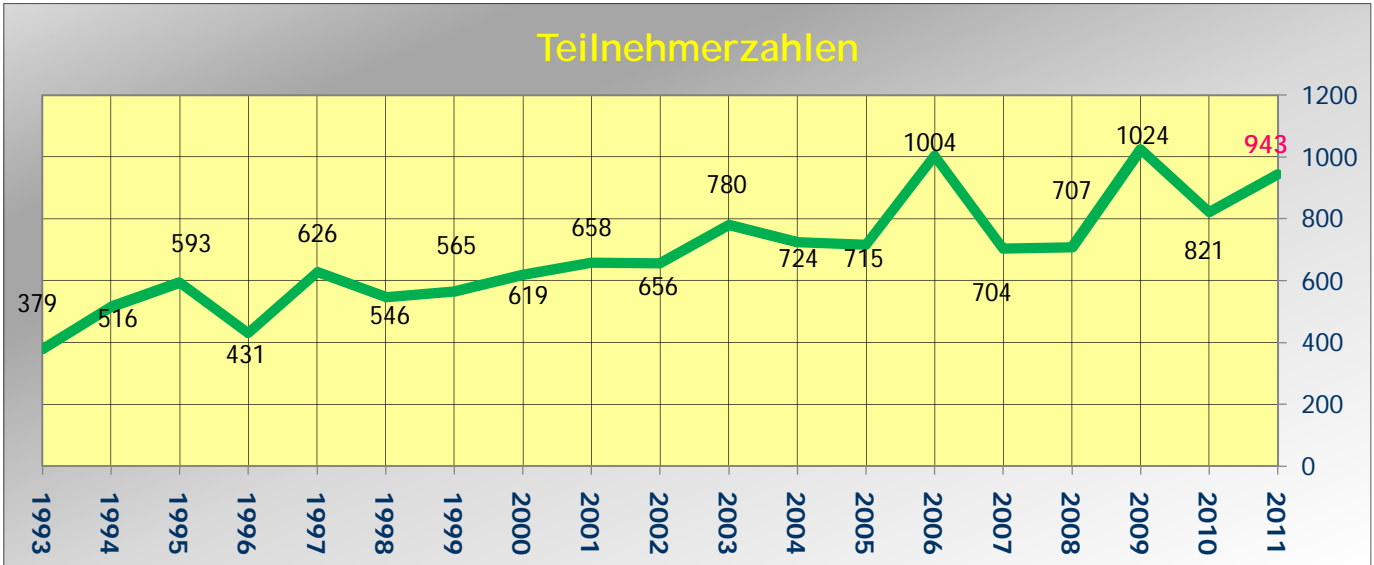

# Zahlenentwicklung

Teilnehmer	1993	1994	1995	1996	1997	1998	1999	2000	2001	2002	2003	2004	2005	2006	2007	2008	2009	2010	2011
Solowertungen			380	246	487	236	180	378	275	214	433	287	231	562	263	251	483	344	383
Begleiter															35	13	76	32	20
Gruppenwertungen			213	185	139	310	385	241	383	442	347	437	484	442	406	443	465	445	540
Alle	379	516	593	431	626	546	565	619	658	656	780	724	715	1004	704	707	1024	821	943

wertungen	1993	1994	1995	1996	1997	1998	1999	2000	2001	2002	2003	2004	2005	2006	2007	2008	2009	2010	2011
Solowertungen			301	246	398	203	175	311	242	204	360	248	222	471	263	251	476	345	383
Gruppenwertungen			65	50	49	110	119	97	93	138	152	108	154	182	160	141	204	182	174
Alle			366	296	447	313	294	408	335	342	512	356	376	653	423	392	680	527	557

Zuwächse bzw. Reduktion:

- Teilnehmerzahlen 2010 zu 2011: 114,9%
- Wertungszahlen 2010 zu 2011: 105,7%
- Teilnehmerzahlen 2008 zu 2011: 133,4%
- Wertungszahlen 2008 zu 2011: 142,1%