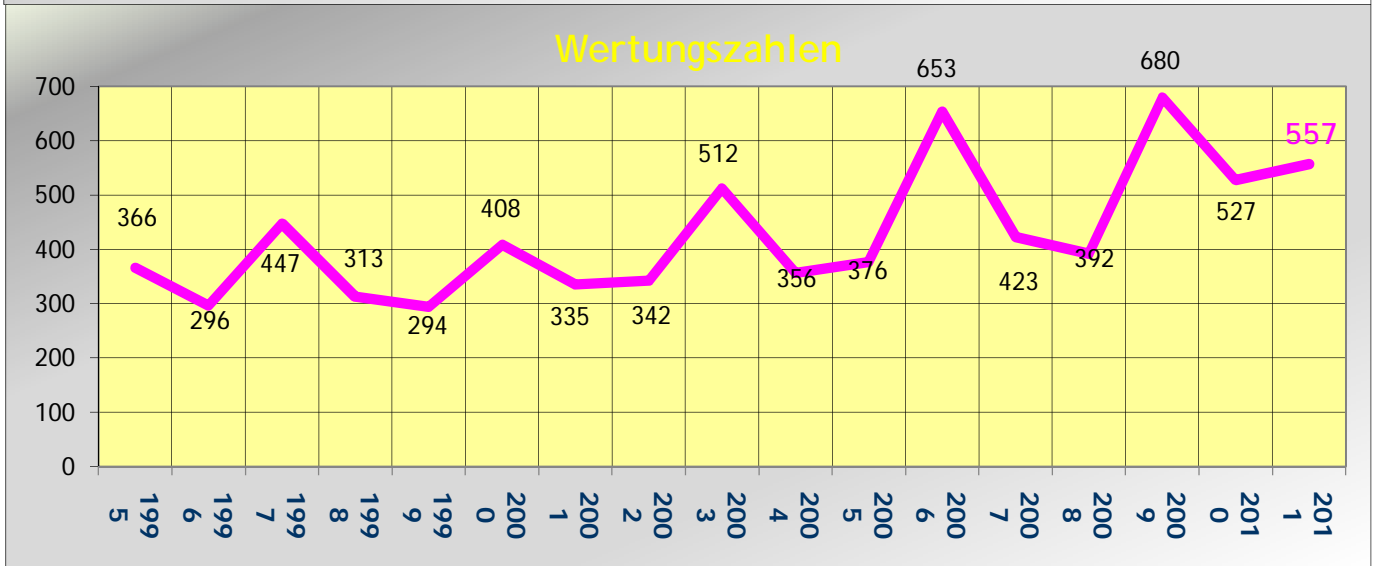

# Zahlenentwicklung

Teilnehmer	1993	1994	1995	1996	1997	1998	1999	2000	2001	2002	2003	2004	2005	2006	2007	2008	2009	2010	2011
Solowertungen			380	246	487	236	180	378	275	214	433	287	231	562	263	251	483	344	383
Begleiter															35	13	76	32	20
Gruppenwertungen			213	185	139	310	385	241	383	442	347	437	484	442	406	443	465	445	540
Alle	379	516	593	431	626	546	565	619	658	656	780	724	715	1004	704	707	1024	821	943

wertungen	1993	1994	1995	1996	1997	1998	1999	2000	2001	2002	2003	2004	2005	2006	2007	2008	2009	2010	2011
Solowertungen			301	246	398	203	175	311	242	204	360	248	222	471	263	251	476	345	383
Gruppenwertungen			65	50	49	110	119	97	93	138	152	108	154	182	160	141	204	182	174
Alle			366	296	447	313	294	408	335	342	512	356	376	653	423	392	680	527	557

Zuwächse bzw. Reduktion:

- Teilnehmerzahlen 2010 zu 2011: 114,9%
- Wertungszahlen 2010 zu 2011: 105,7%
- Teilnehmerzahlen 2008 zu 2011: 133,4%
- Wertungszahlen 2008 zu 2011: 142,1%